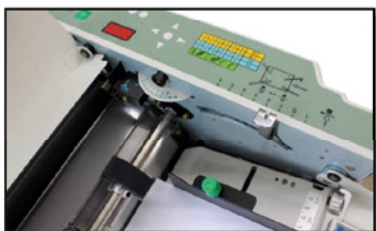

SUPERFAX PF-330 mit 6 programmierten Falzarten. Die Wahl erfolgt durch Tastendruck.

Einfach

Wickel

Zickzack

Doppelparallel

Außen

Altarfalz

# SUPERFAX PF-330

Vollautomatischer A4 Falzautomat mit der Option, A3 Falztypen manuell zu programmieren. Bekannt und anerkannt in der ganzen Welt aufgrund der hohen Zuverlässigkeit, Qualität und Präzision in der Ausführung.

SUPERFAX PF-330 mit 6 programmierten Falzarten. Die Wahl erfolgt durch Tastendruck. Für A4, A5, Briefe (auch für A3 erhältlich)

Papiertischdruck und Separator in 5 Stufen einstellbar (sowie stufenlos einstellbar).

Exakte Schuppenauslage durch Auslaufbänder / Führungsrollen.

Papierformat	Max. 297 x 420mm Min. 128 x 182 mm (nur Einfachfalz)
Papiergewicht	45 – 135 g / m <sup>2</sup> (über 145g/m <sup>2</sup> Einfachfalz möglich)
Falzarten	Einfach-, Wickel-, Zickzack-, Doppelparallel-, Außen- & Altarfalz
Papiereinzug	Friktionseinzug mit drei Einzugsrollen
Papierkapazität	500 Blatt (60 g / m <sup>2</sup> )
Geschwindigkeit	4.200–7.800 Blatt /Stunde bei A4 Einfachfalz
Zähler	Digitale vierstellige Addition
Erkennung Papierende	automatischer Stopp nach letztem Blatt
Auslagesensor	ja
Sicherheitsabdeckung	ja (Maschinenstopp beim Öffnen)
Optional	Auch erhältlich für A3, Z1 Spezialeinzug
Netzanschluss	220V/60Hz
Leistung	75W
Verpackungsmaß	LxBxH: 610x560x550
Produktmaß	LxBxH: 920x490x525
Gewicht	32kg